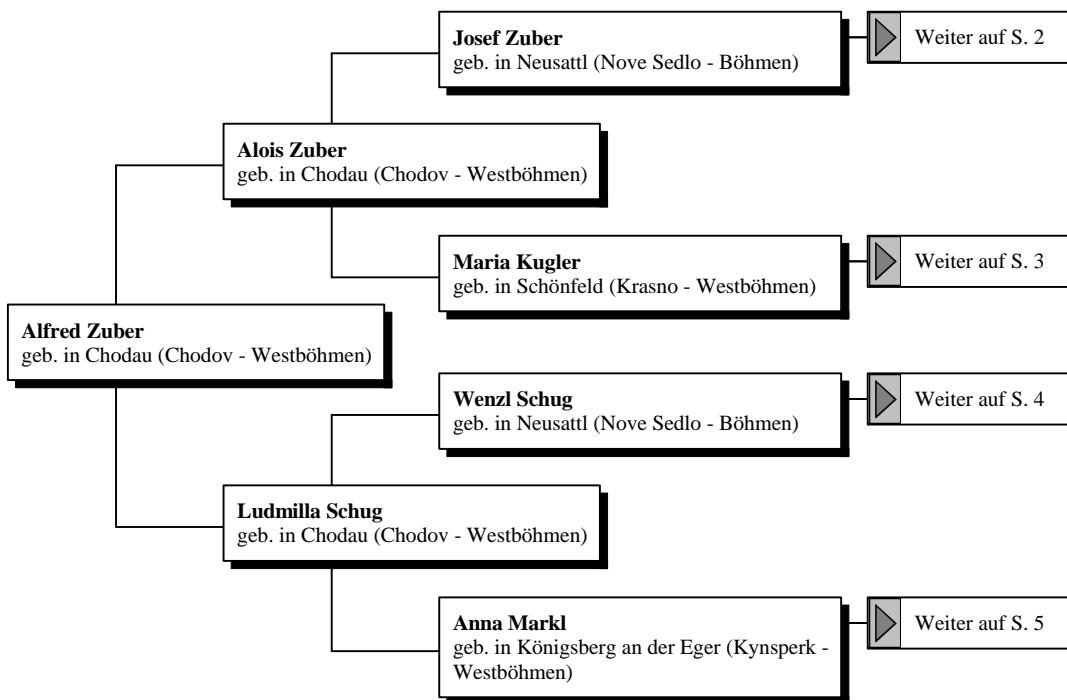

Vorfahren von Alfred Zuber