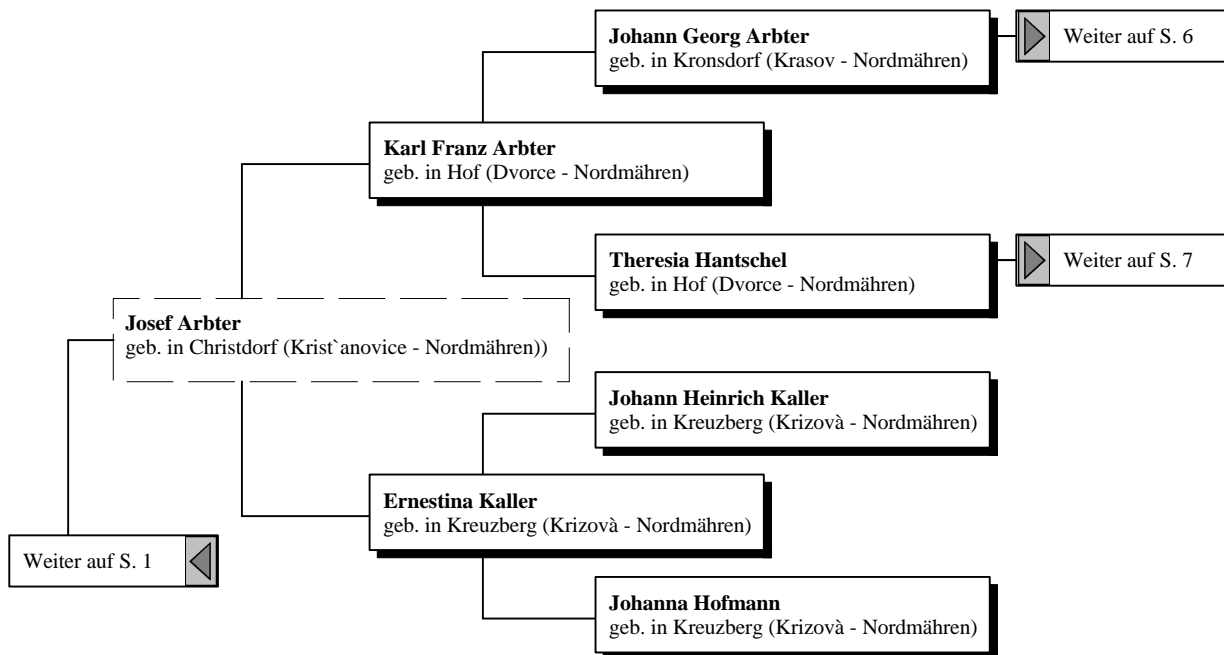

Vorfahren von Anna Maria "Anni" Riedel