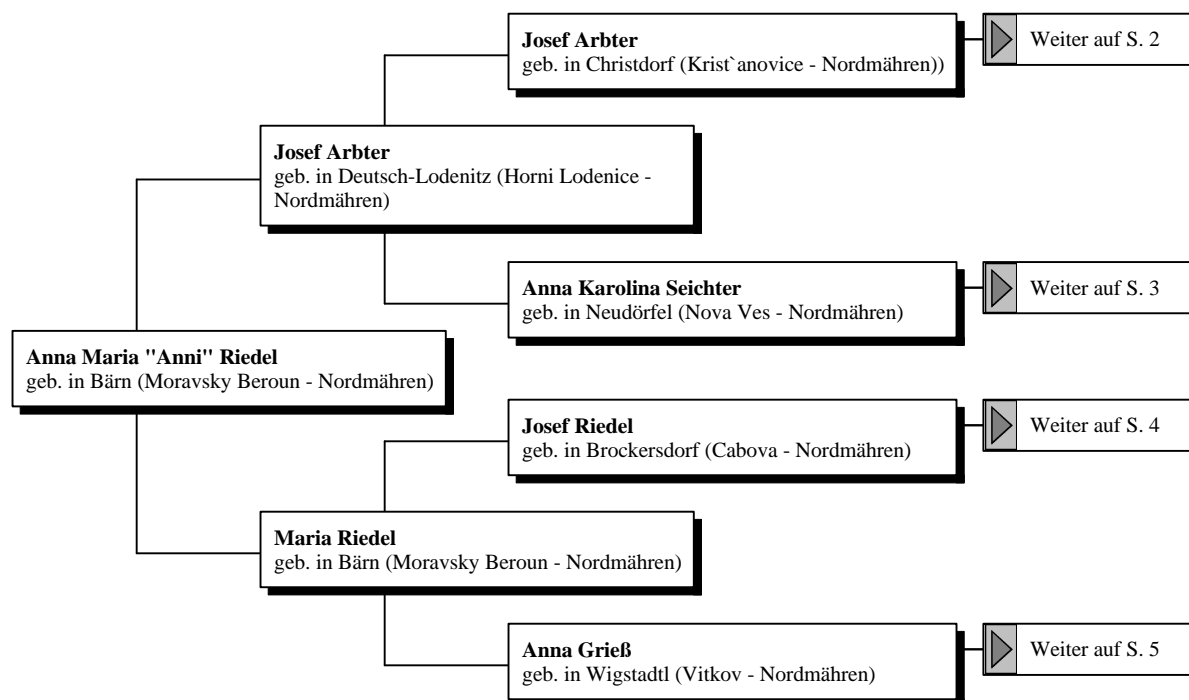

Vorfahren von Anna Maria "Anni" Riedel