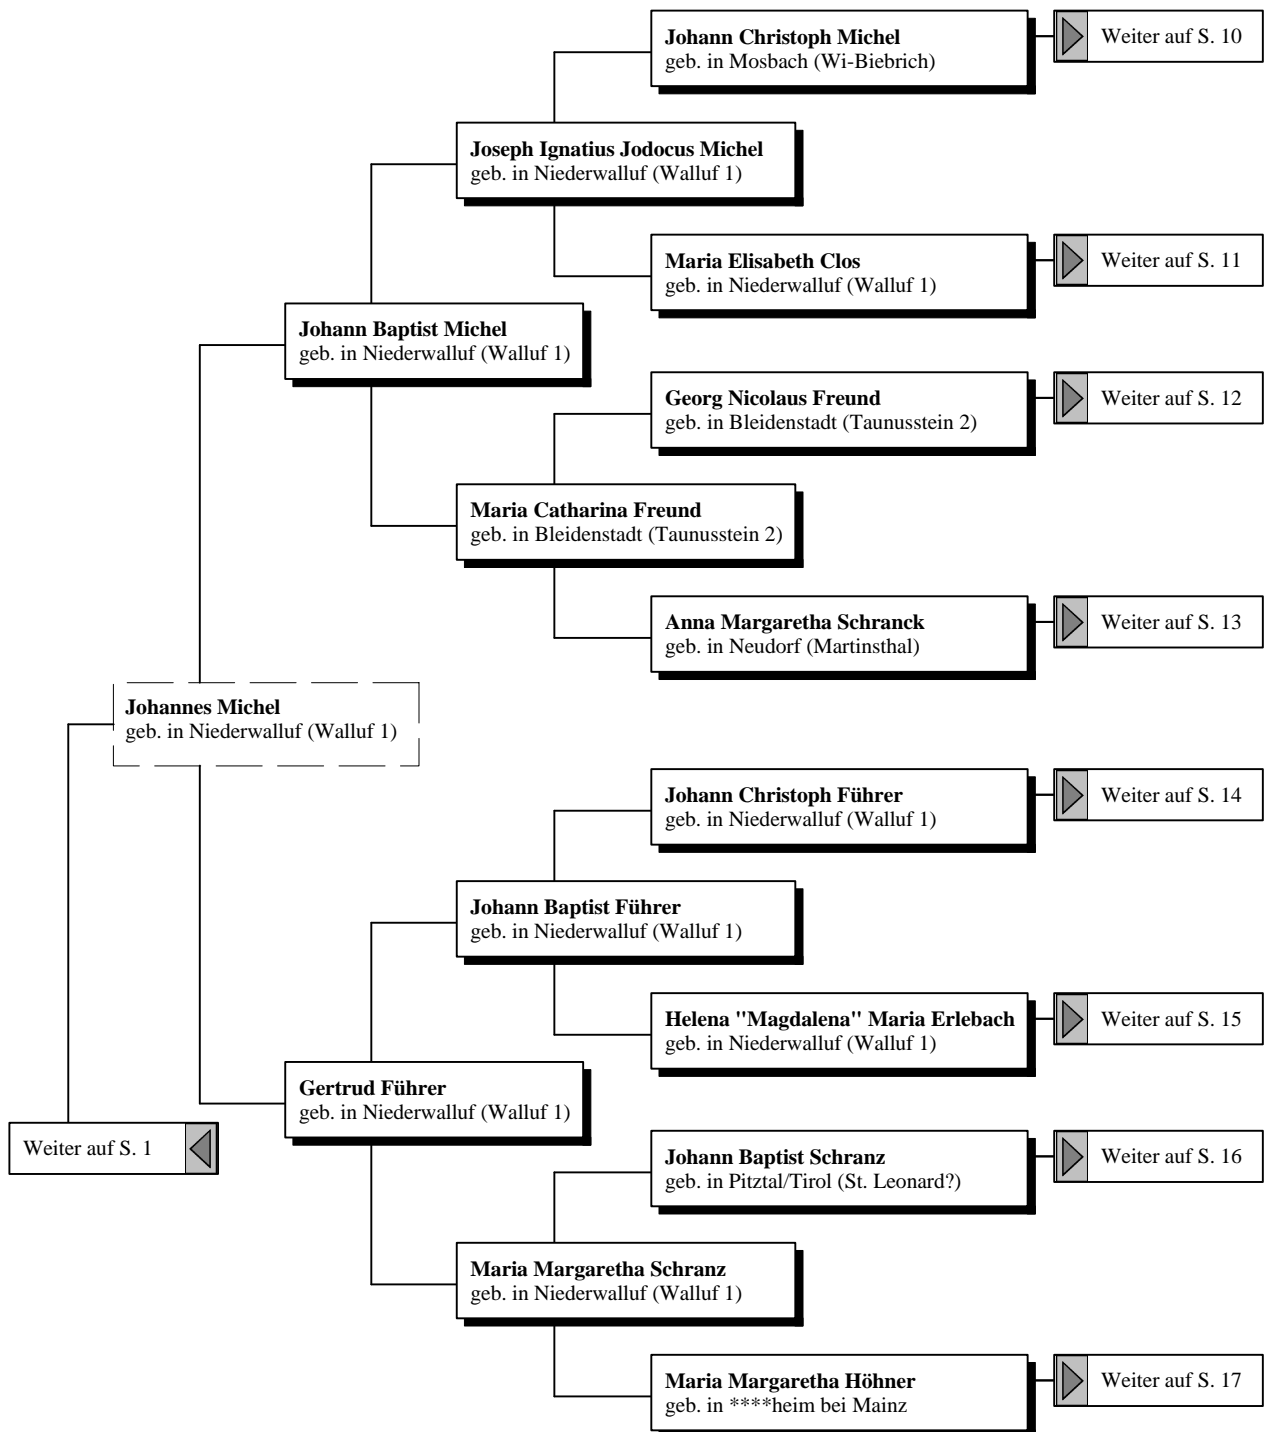

Vorfahren von Robert Michel