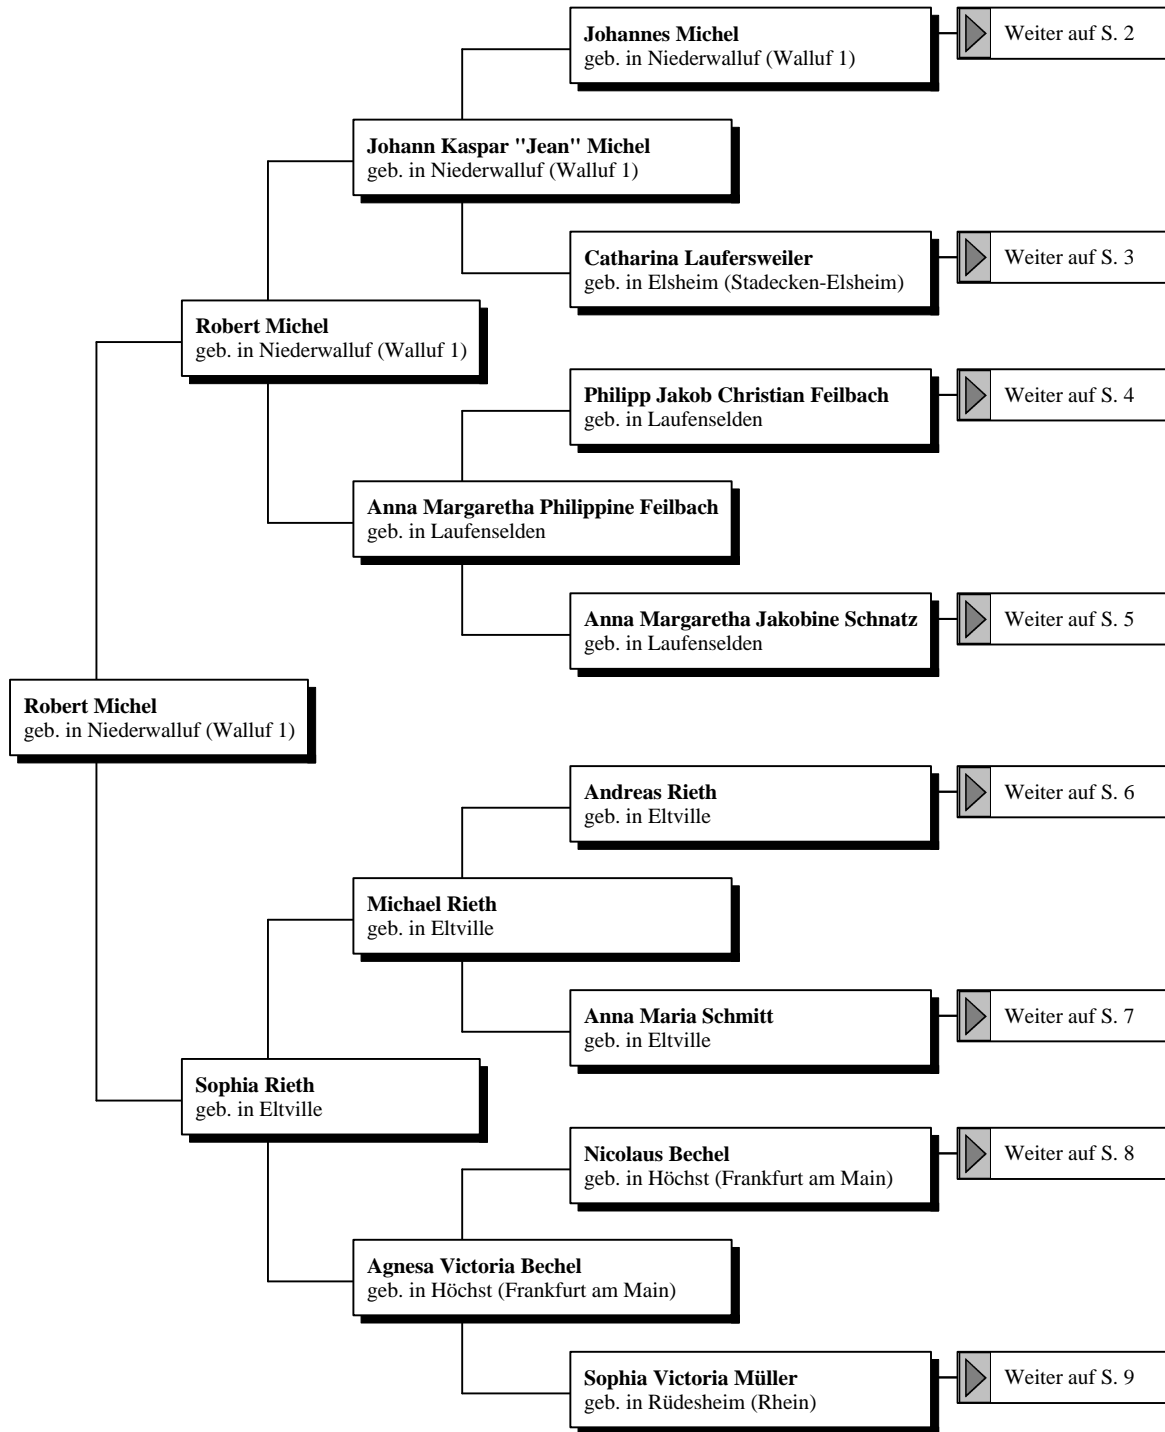

Vorfahren von Robert Michel