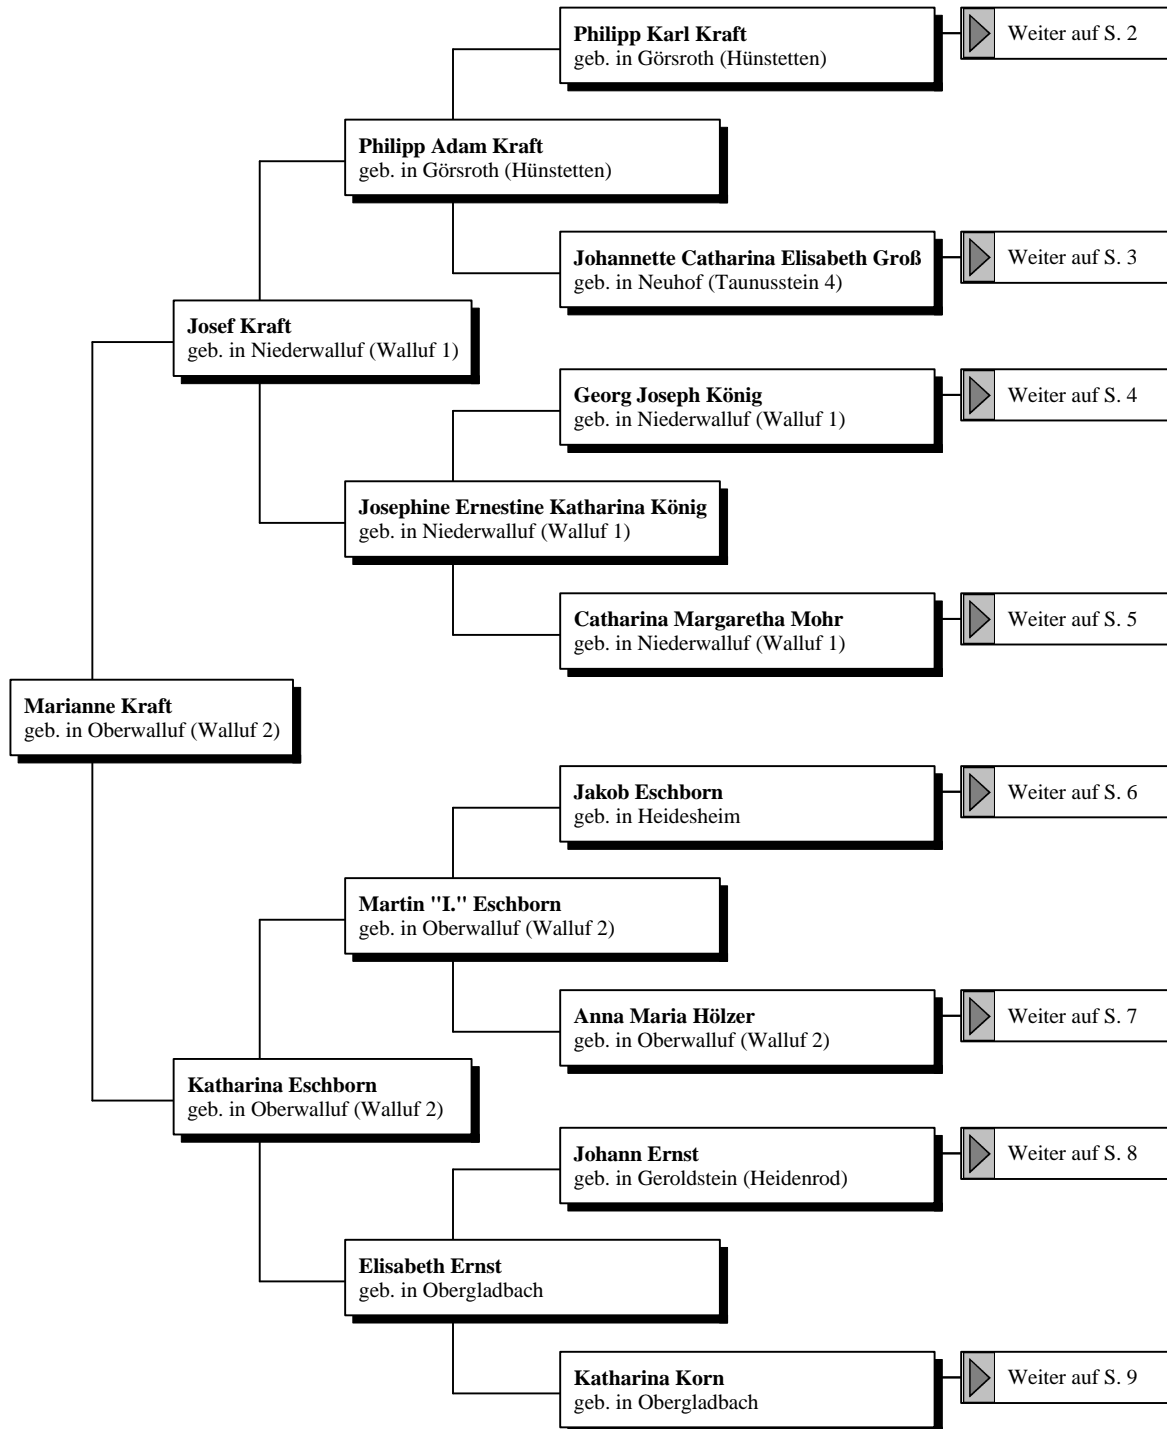

Vorfahren von Marianne Kraft