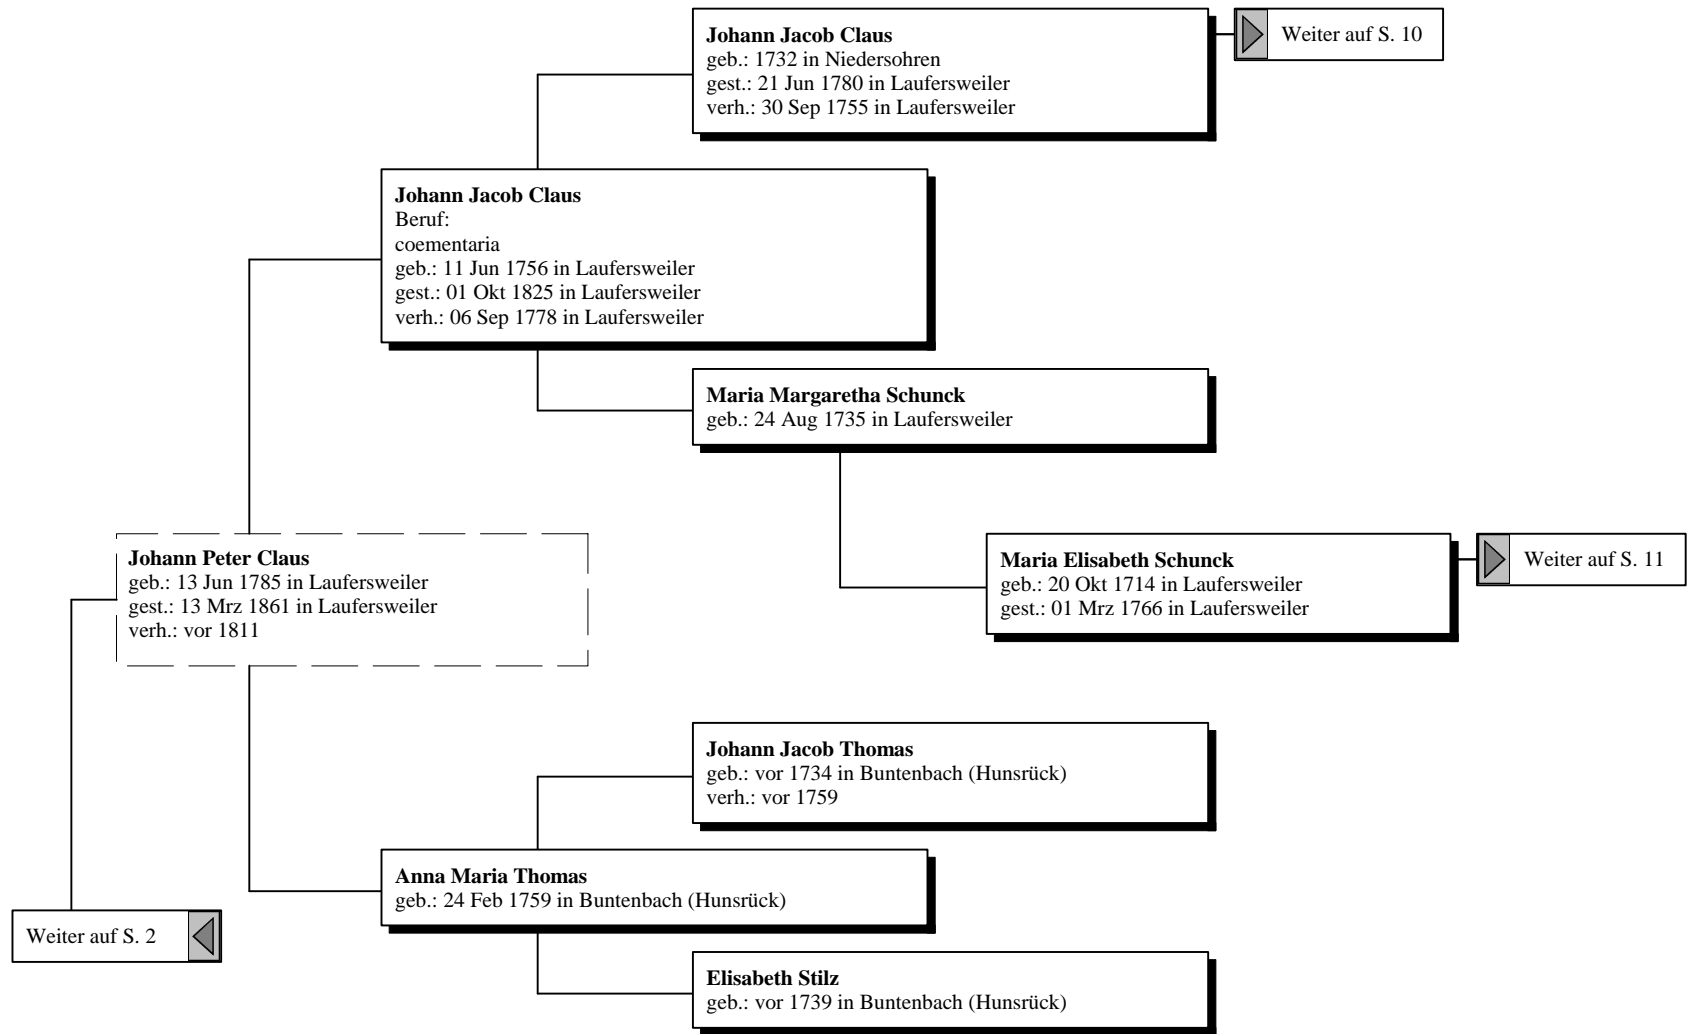

Dora Braun
geb.: 1909 in Laufersweiler

Paula Braun
geb.: 1912 in Laufersweiler

Maria Braun
geb.: 1916 in Laufersweiler

Robert Braun
geb.: 1925 in Laufersweiler

Katharina Ost
Beruf:
Handarbeitslehrerin in Laufersweiler
geb.: 1888 in Lonngig
gest.: in Laufersweiler

Vorfahren von Adam Edmund Braun

Vorfahren von Adam Edmund Braun

Großeltern Urgroßeltern Urgroßeltern 2. Grades Urgroßeltern 3. Grades

Vorfahren von Adam Edmund Braun

Urgroßeltern 2. Grades Urgroßeltern 3. Grades Urgroßeltern 4. Grades Urgroßeltern 5. Grades

Vorfahren von Adam Edmund Braun

Urgroßeltern 2. Grades Urgroßeltern 3. Grades Urgroßeltern 4. Grades Urgroßeltern 5. Grades

Vorfahren von Adam Edmund Braun

Urgroßeltern Urgroßeltern 2. Grades Urgroßeltern 3. Grades Urgroßeltern 4. Grades

Vorfahren von Adam Edmund Braun

Urgroßeltern 3. Grades

Urgroßeltern 4. Grades

Urgroßeltern 5. Grades

Urgroßeltern 6. Grades

Vorfahren von Adam Edmund Braun

Urgroßeltern 3. Grades

Urgroßeltern 4. Grades