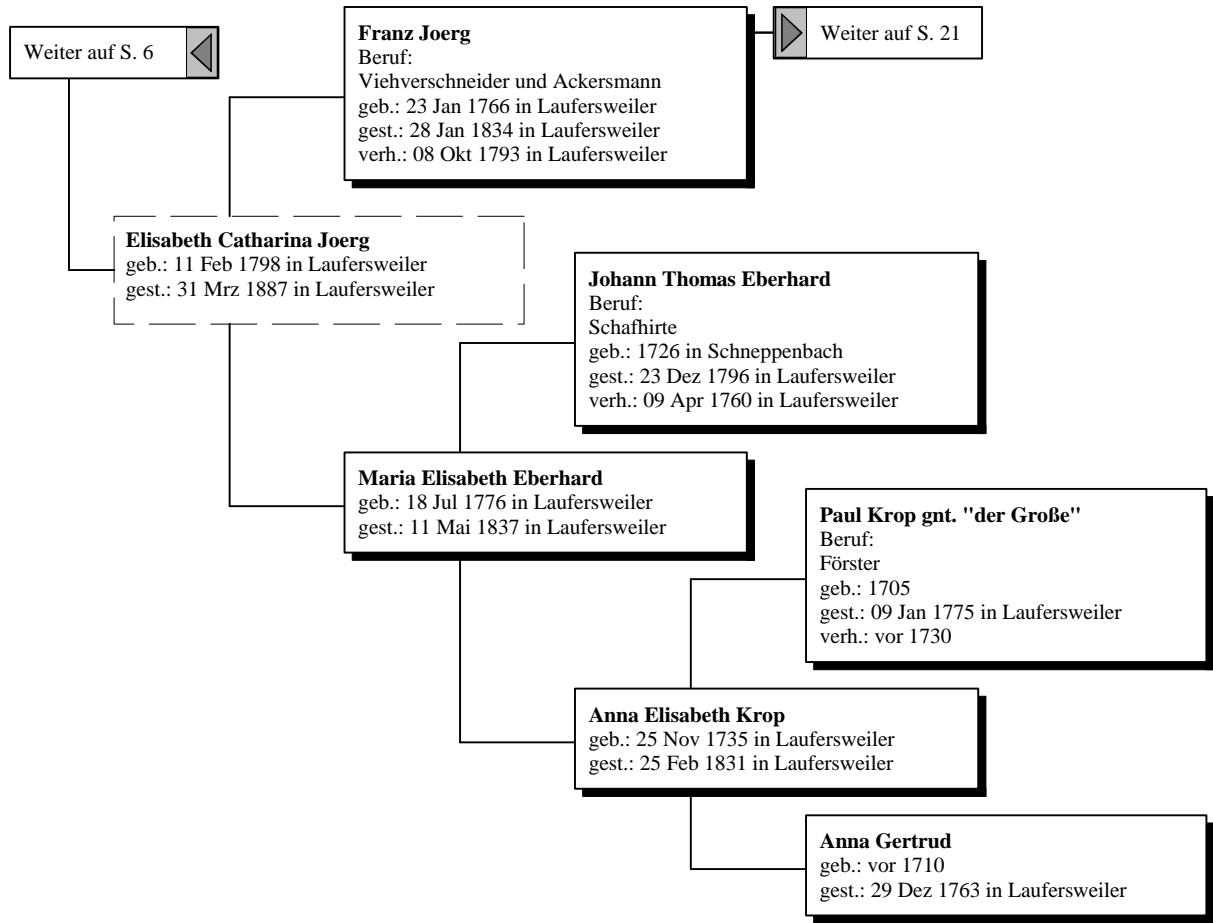

Vorfahren von Adam Edmund Braun

Vorfahren von Adam Edmund Braun

Urgroßeltern 3. Grades Urgroßeltern 4. Grades Urgroßeltern 5. Grades Urgroßeltern 6. Grades Urgroßeltern 7. Grades

Vorfahren von Adam Edmund Braun

Urgroßeltern 5. Grades

Urgroßeltern 6. Grades

Vorfahren von Adam Edmund Braun

Urgroßeltern 5. Grades Urgroßeltern 6. Grades Urgroßeltern 7. Grades Urgroßeltern 8. Grades

Vorfahren von Adam Edmund Braun

Urgroßeltern 5. Grades Urgroßeltern 6. Grades Urgroßeltern 7. Grades

Vorfahren von Adam Edmund Braun

Urgroßeltern 5. Grades

Urgroßeltern 6. Grades

Vorfahren von Adam Edmund Braun

Urgroßeltern 2. Grades Urgroßeltern 3. Grades Urgroßeltern 4. Grades Urgroßeltern 5. Grades

Vorfahren von Adam Edmund Braun

Urgroßeltern 4. Grades Urgroßeltern 5. Grades Urgroßeltern 6. Grades Urgroßeltern 7. Grades Urgroßeltern 8. Grades

Vorfahren von Adam Edmund Braun

Urgroßeltern 6. Grades

Urgroßeltern 7. Grades

Matthias Müller
geb.: vor 1661 in Schönborn
verh.: vor 1686