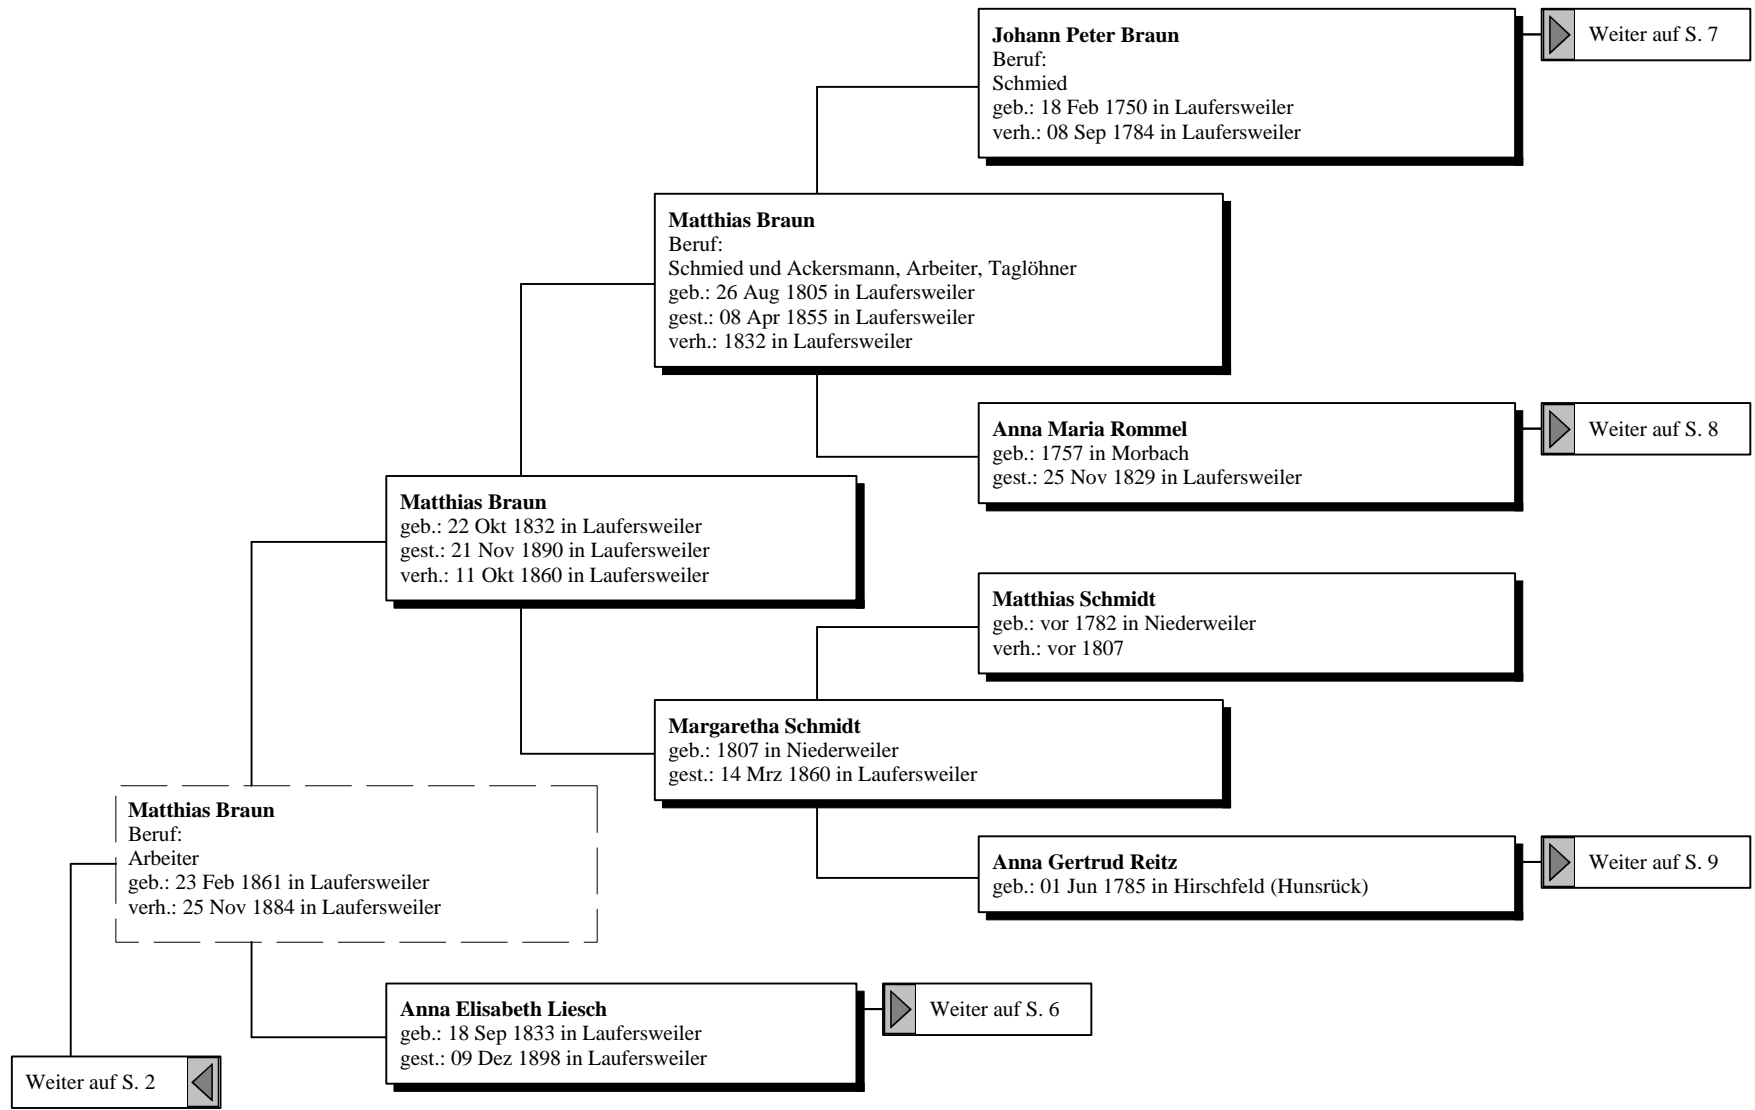

Vorfahren von Adam Edmund Braun

Eltern

Adam Braun
Beruf:
Zimmermann
geb.: 20 Jun 1885 in Laufersweiler
verh.: 05 Feb 1909 in Kirchberg (Hunsrück)

Weiter auf S. 2

Adam Edmund Braun
Beruf:
Fuhrunternehmer
geb.: 01 Nov 1914 in Laufersweiler
gest.: 20 Okt 1979 in Koblenz
verh.: 26 Sep 1950 in Kirchberg (Hunsrück)

Dora Braun
geb.: 1909 in Laufersweiler

Paula Braun
geb.: 1912 in Laufersweiler

Maria Braun
geb.: 1916 in Laufersweiler

Robert Braun
geb.: 1925 in Laufersweiler

Katharina Ost
Beruf:
Handarbeitslehrerin in Laufersweiler
geb.: 1888 in Lonngig
gest.: in Laufersweiler

Vorfahren von Adam Edmund Braun

Vorfahren von Adam Edmund Braun

Großeltern Urgroßeltern Urgroßeltern 2. Grades Urgroßeltern 3. Grades

Vorfahren von Adam Edmund Braun

Urgroßeltern 2. Grades Urgroßeltern 3. Grades Urgroßeltern 4. Grades Urgroßeltern 5. Grades

Vorfahren von Adam Edmund Braun

Urgroßeltern 2. Grades Urgroßeltern 3. Grades Urgroßeltern 4. Grades Urgroßeltern 5. Grades

Vorfahren von Adam Edmund Braun

Urgroßeltern Urgroßeltern 2. Grades Urgroßeltern 3. Grades Urgroßeltern 4. Grades