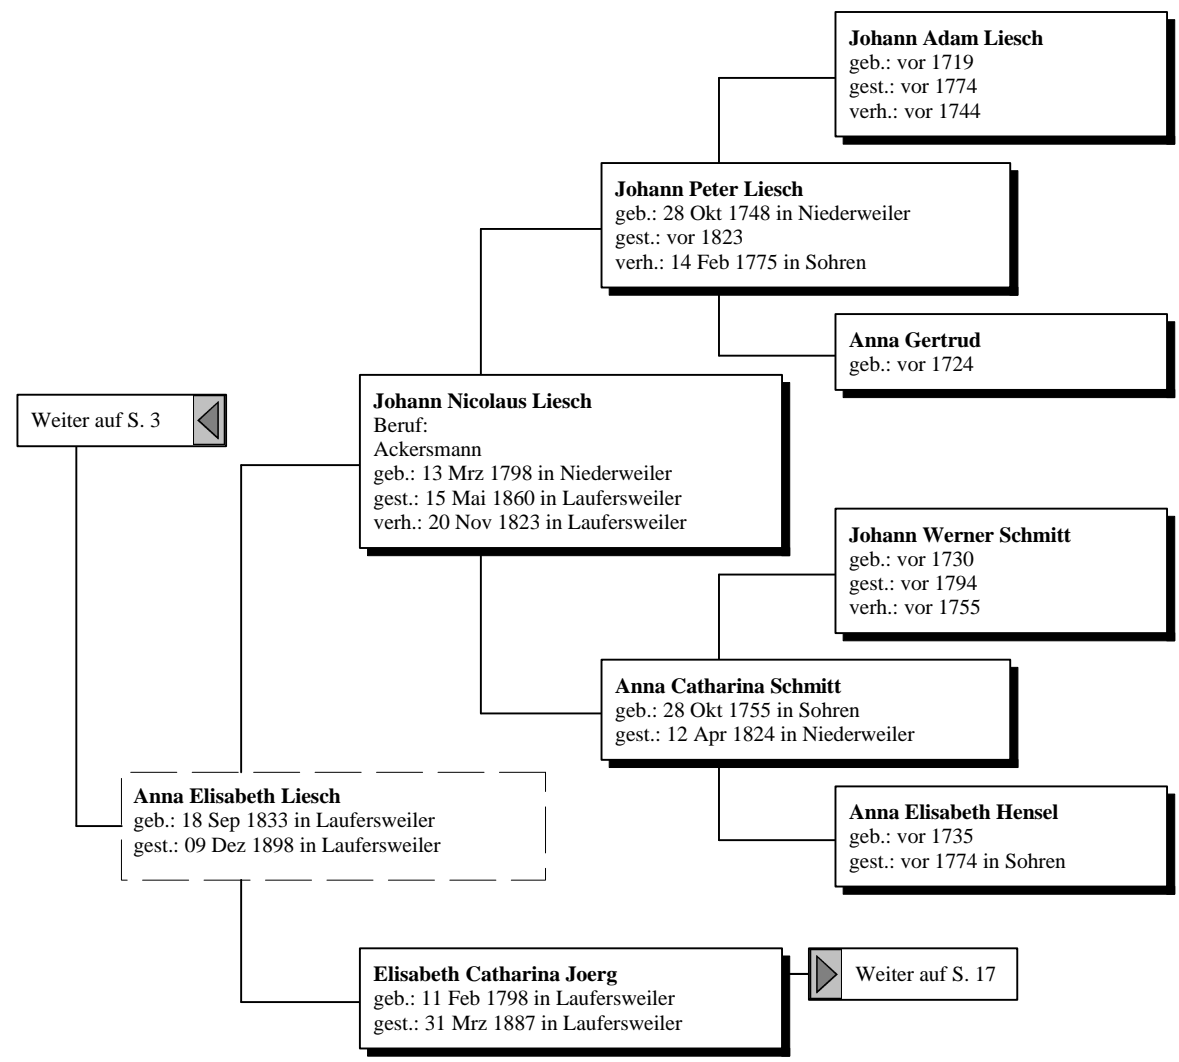

Vorfahren von Adam Edmund Braun

Eltern

Adam Braun
Beruf:
Zimmermann
geb.: 20 Jun 1885 in Laufersweiler
verh.: 05 Feb 1909 in Kirchberg (Hunsrück)

Weiter auf S. 2

Adam Edmund Braun
Beruf:
Fuhrunternehmer
geb.: 01 Nov 1914 in Laufersweiler
gest.: 20 Okt 1979 in Koblenz
verh.: 26 Sep 1950 in Kirchberg (Hunsrück)

Vorfahren von Adam Edmund Braun

Vorfahren von Adam Edmund Braun

Großeltern Urgroßeltern Urgroßeltern 2. Grades Urgroßeltern 3. Grades

Vorfahren von Adam Edmund Braun

Urgroßeltern 2. Grades Urgroßeltern 3. Grades Urgroßeltern 4. Grades Urgroßeltern 5. Grades

Vorfahren von Adam Edmund Braun

Urgroßeltern 2. Grades Urgroßeltern 3. Grades Urgroßeltern 4. Grades Urgroßeltern 5. Grades

Vorfahren von Adam Edmund Braun

Urgroßeltern Urgroßeltern 2. Grades Urgroßeltern 3. Grades Urgroßeltern 4. Grades

Vorfahren von Adam Edmund Braun

Urgroßeltern 3. Grades

Urgroßeltern 4. Grades

Urgroßeltern 5. Grades

Urgroßeltern 6. Grades

Vorfahren von Adam Edmund Braun

Urgroßeltern 3. Grades

Urgroßeltern 4. Grades