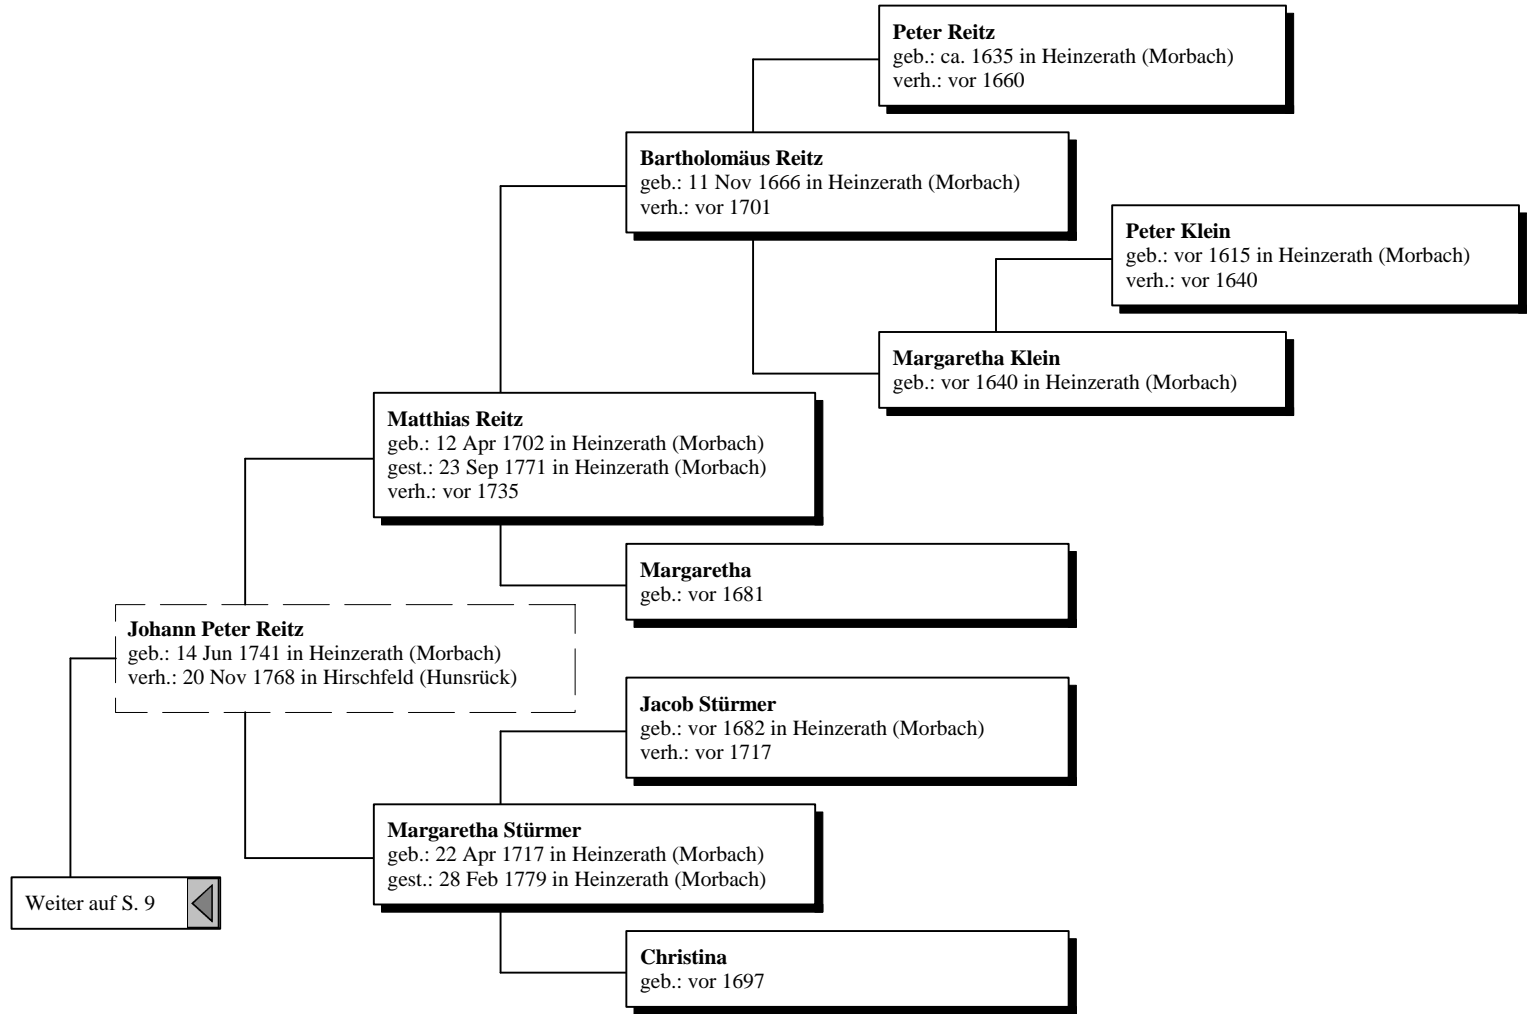

Vorfahren von Adam Edmund Braun

Vorfahren von Adam Edmund Braun

Urgroßeltern 3. Grades Urgroßeltern 4. Grades Urgroßeltern 5. Grades Urgroßeltern 6. Grades Urgroßeltern 7. Grades

Vorfahren von Adam Edmund Braun

Urgroßeltern 5. Grades

Urgroßeltern 6. Grades

Vorfahren von Adam Edmund Braun

Urgroßeltern 5. Grades Urgroßeltern 6. Grades Urgroßeltern 7. Grades Urgroßeltern 8. Grades

Vorfahren von Adam Edmund Braun

Urgroßeltern 5. Grades Urgroßeltern 6. Grades Urgroßeltern 7. Grades

Vorfahren von Adam Edmund Braun

Urgroßeltern 5. Grades

Urgroßeltern 6. Grades

Vorfahren von Adam Edmund Braun

Urgroßeltern 2. Grades Urgroßeltern 3. Grades Urgroßeltern 4. Grades Urgroßeltern 5. Grades

Vorfahren von Adam Edmund Braun

Urgroßeltern 4. Grades Urgroßeltern 5. Grades Urgroßeltern 6. Grades Urgroßeltern 7. Grades Urgroßeltern 8. Grades

Vorfahren von Adam Edmund Braun

Urgroßeltern 6. Grades

Urgroßeltern 7. Grades

Matthias Müller
geb.: vor 1661 in Schönborn
verh.: vor 1686