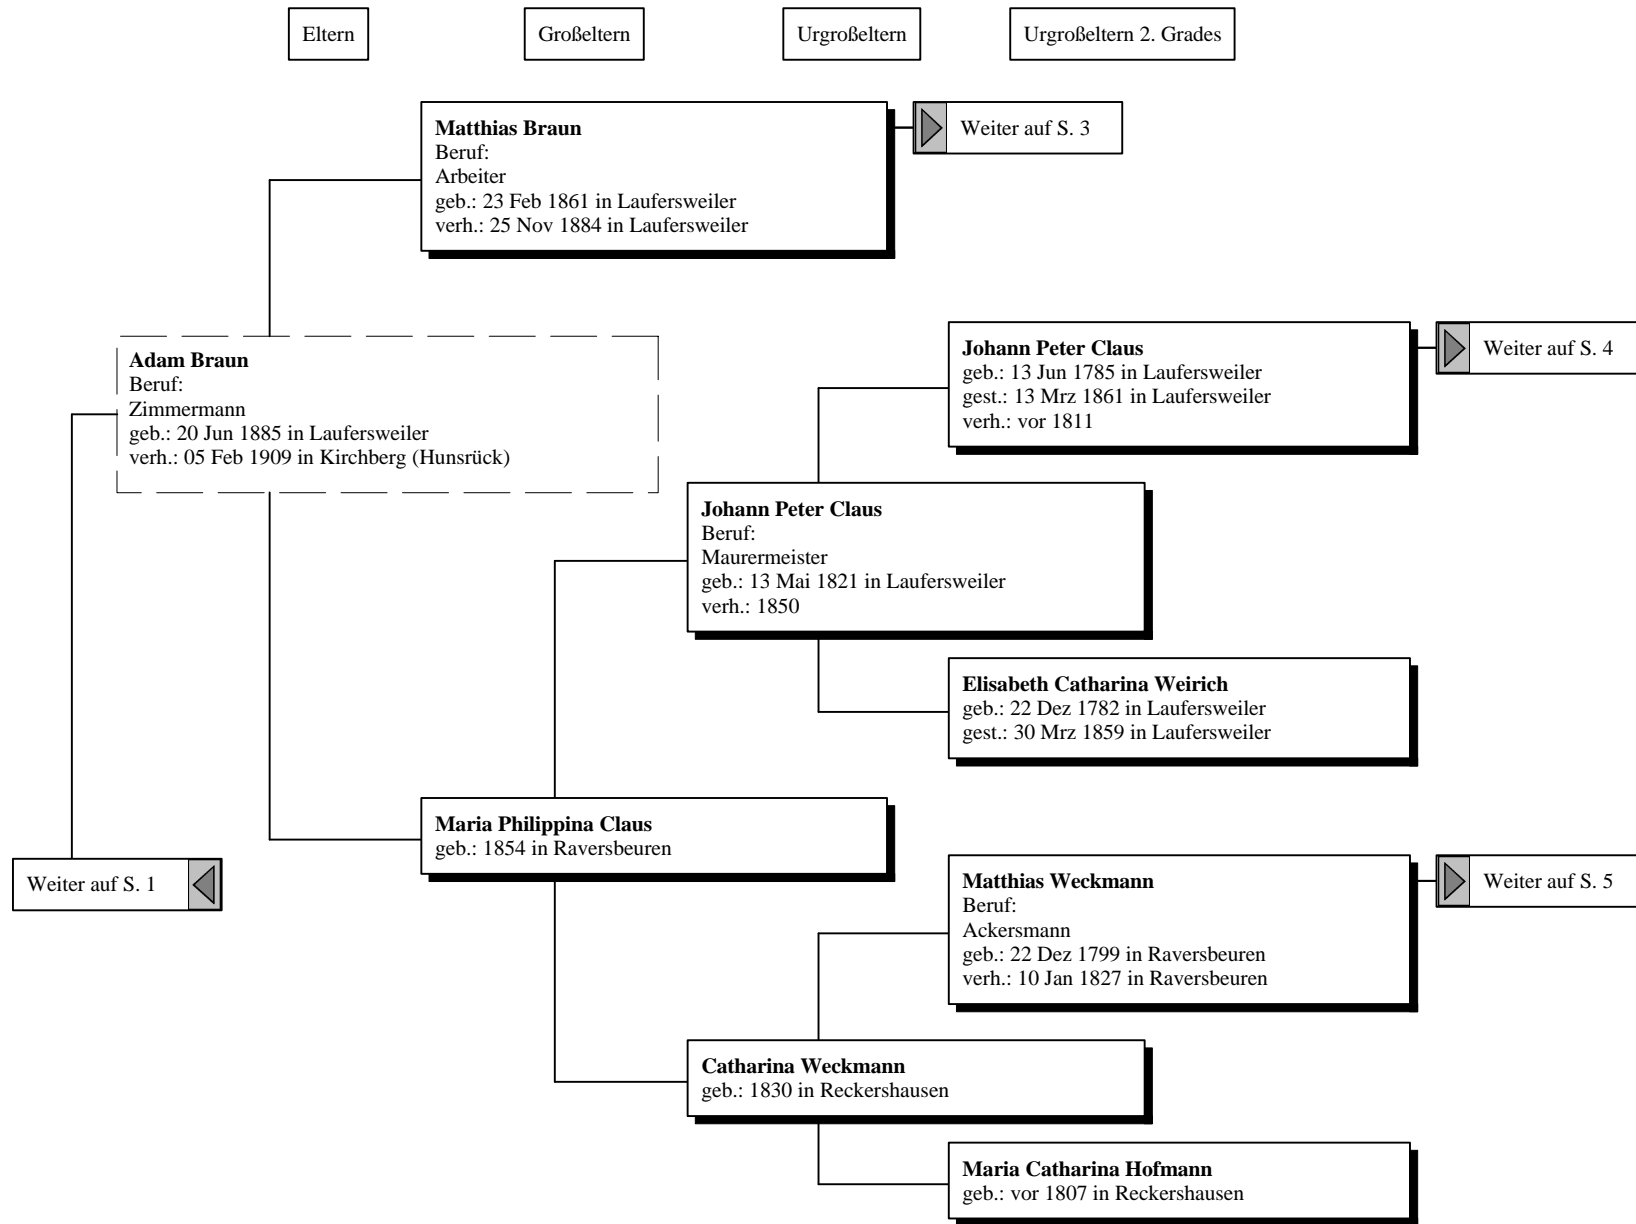

Vorfahren von Adam Edmund Braun

Eltern

Adam Braun
Beruf:
Zimmermann
geb.: 20 Jun 1885 in Laufersweiler
verh.: 05 Feb 1909 in Kirchberg (Hunsrück)

Weiter auf S. 2

Adam Edmund Braun
Beruf:
Fuhrunternehmer
geb.: 01 Nov 1914 in Laufersweiler
gest.: 20 Okt 1979 in Koblenz
verh.: 26 Sep 1950 in Kirchberg (Hunsrück)

Dora Braun
geb.: 1909 in Laufersweiler

Paula Braun
geb.: 1912 in Laufersweiler

Maria Braun
geb.: 1916 in Laufersweiler

Robert Braun
geb.: 1925 in Laufersweiler

Katharina Ost
Beruf:
Handarbeitslehrerin in Laufersweiler
geb.: 1888 in Lonngig
gest.: in Laufersweiler

Vorfahren von Adam Edmund Braun

Vorfahren von Adam Edmund Braun

Großeltern Urgroßeltern Urgroßeltern 2. Grades Urgroßeltern 3. Grades

Vorfahren von Adam Edmund Braun

Urgroßeltern 2. Grades Urgroßeltern 3. Grades Urgroßeltern 4. Grades Urgroßeltern 5. Grades

Vorfahren von Adam Edmund Braun

Urgroßeltern 2. Grades Urgroßeltern 3. Grades Urgroßeltern 4. Grades Urgroßeltern 5. Grades

Vorfahren von Adam Edmund Braun

Urgroßeltern Urgroßeltern 2. Grades Urgroßeltern 3. Grades Urgroßeltern 4. Grades