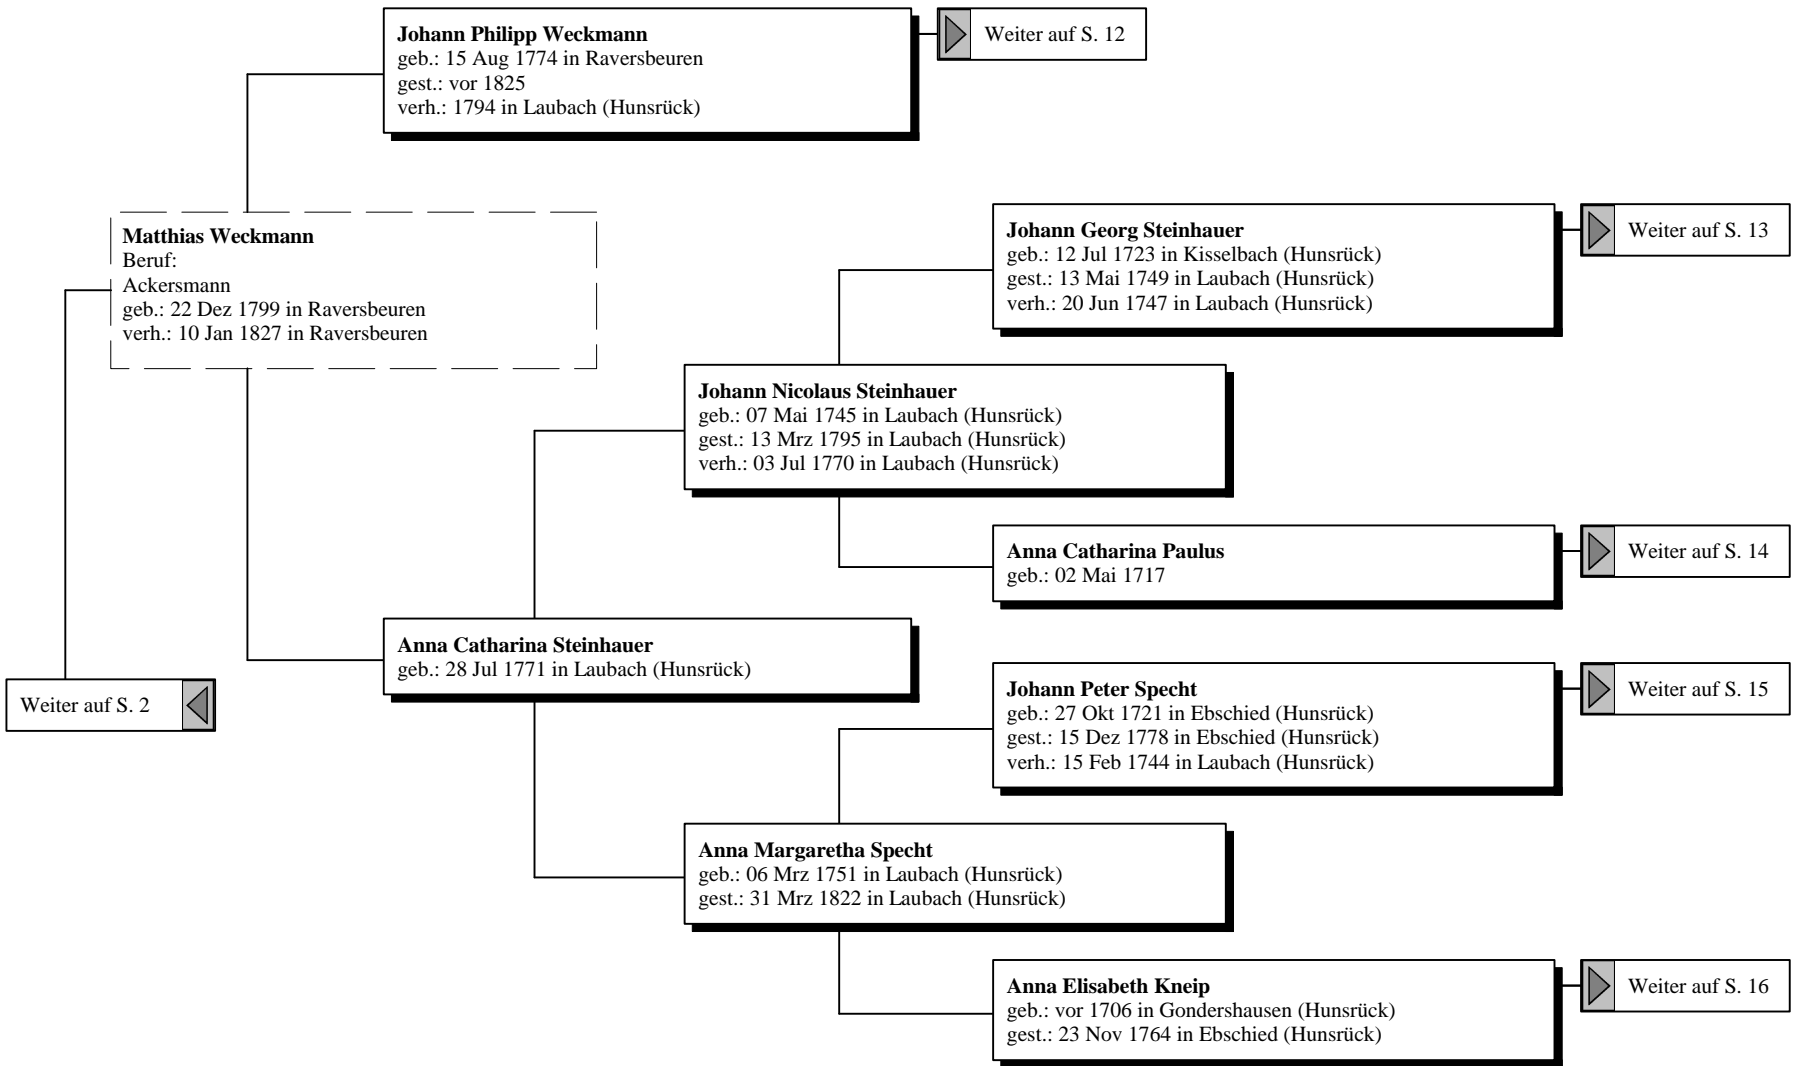

Dora Braun
geb.: 1909 in Laufersweiler

Paula Braun
geb.: 1912 in Laufersweiler

Maria Braun
geb.: 1916 in Laufersweiler

Robert Braun
geb.: 1925 in Laufersweiler

Katharina Ost
Beruf:
Handarbeitslehrerin in Laufersweiler
geb.: 1888 in Lonngig
gest.: in Laufersweiler

Vorfahren von Adam Edmund Braun

Vorfahren von Adam Edmund Braun

Großeltern Urgroßeltern Urgroßeltern 2. Grades Urgroßeltern 3. Grades

Vorfahren von Adam Edmund Braun

Urgroßeltern 2. Grades Urgroßeltern 3. Grades Urgroßeltern 4. Grades Urgroßeltern 5. Grades

Vorfahren von Adam Edmund Braun

Urgroßeltern 2. Grades Urgroßeltern 3. Grades Urgroßeltern 4. Grades Urgroßeltern 5. Grades

Vorfahren von Adam Edmund Braun

Urgroßeltern Urgroßeltern 2. Grades Urgroßeltern 3. Grades Urgroßeltern 4. Grades

Vorfahren von Adam Edmund Braun

Urgroßeltern 3. Grades

Urgroßeltern 4. Grades

Urgroßeltern 5. Grades

Urgroßeltern 6. Grades

Vorfahren von Adam Edmund Braun

Urgroßeltern 3. Grades

Urgroßeltern 4. Grades